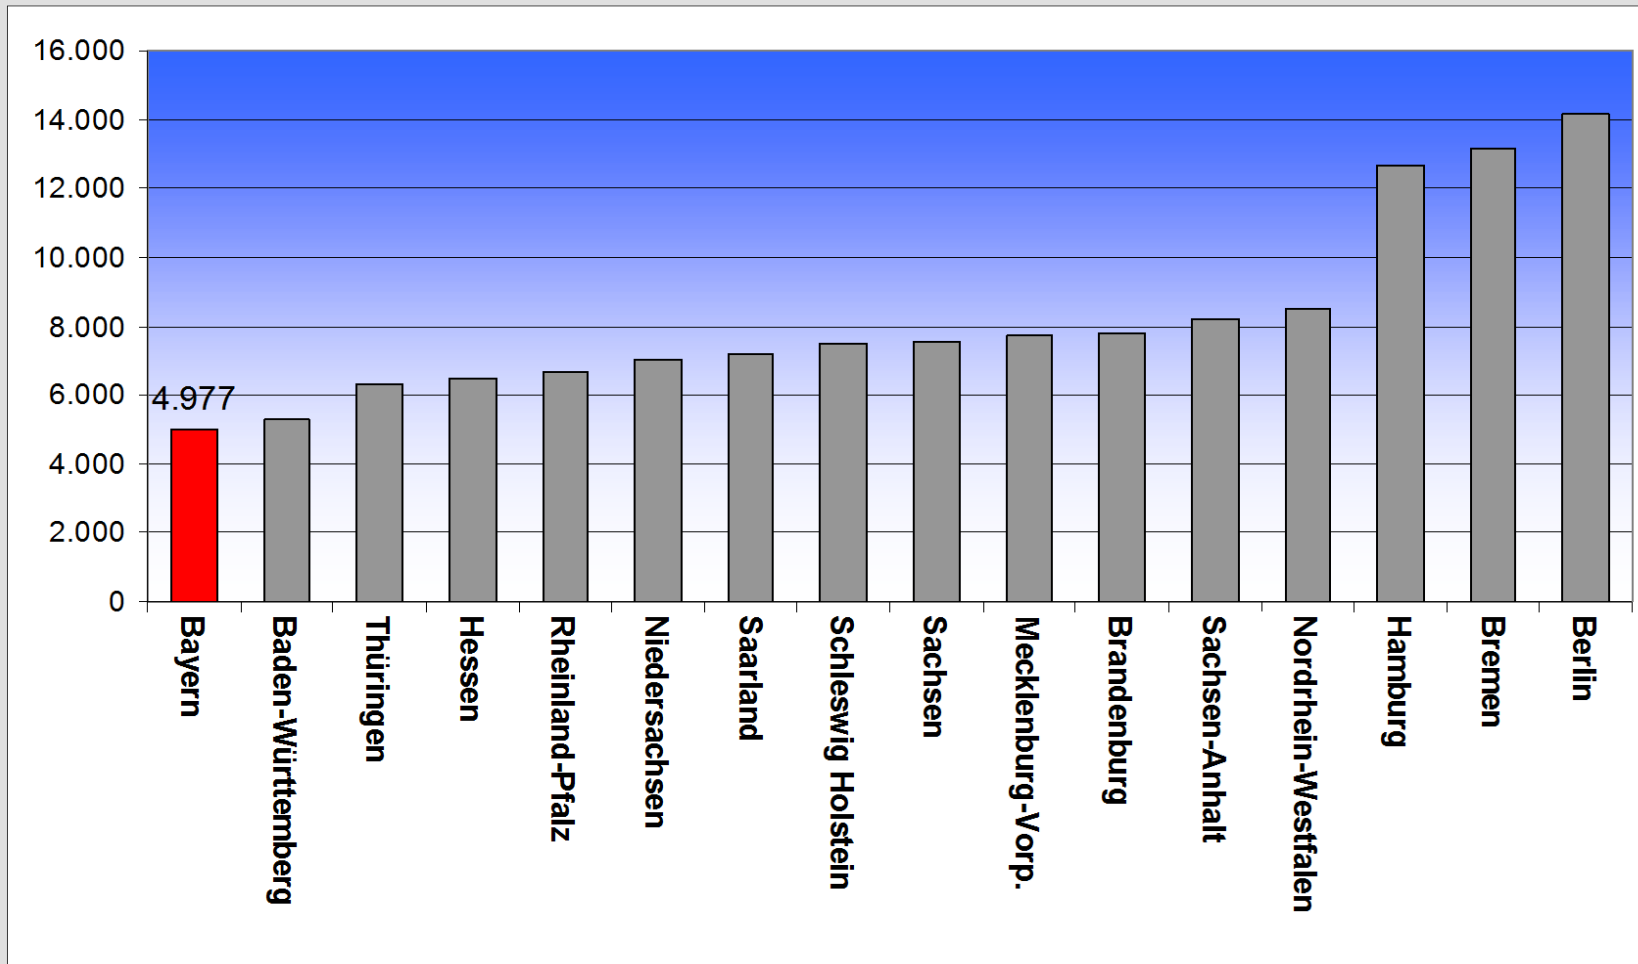

Ländervergleich Kriminalitätsbelastung 2012

Bayern ist sicherstes Bundesland

Ländervergleich Aufklärungsquote 2012

Auch bei der AQ belegt Bayern einen Spitzenplatz

Kriminalitätsbelastung in deutschen Großstädten

Straftaten pro 100.000 Einwohner (HZ)

Einwohner	Stadt	Einwohnerzahl	HZ 2012
1Mio+	München	1.378.176	7.153
	Hamburg	1.798.836	12.651
	Köln	1.017.155	14.590
500tsd+	Nürnberg	510.602	8.626
	Essen	573.468	10.522
	Bremen	548.319	13.298
200tsd+	Augsburg	266.647	8.156
	Gelsenkirchen	256.652	9.880
	Aachen	260.454	12.405