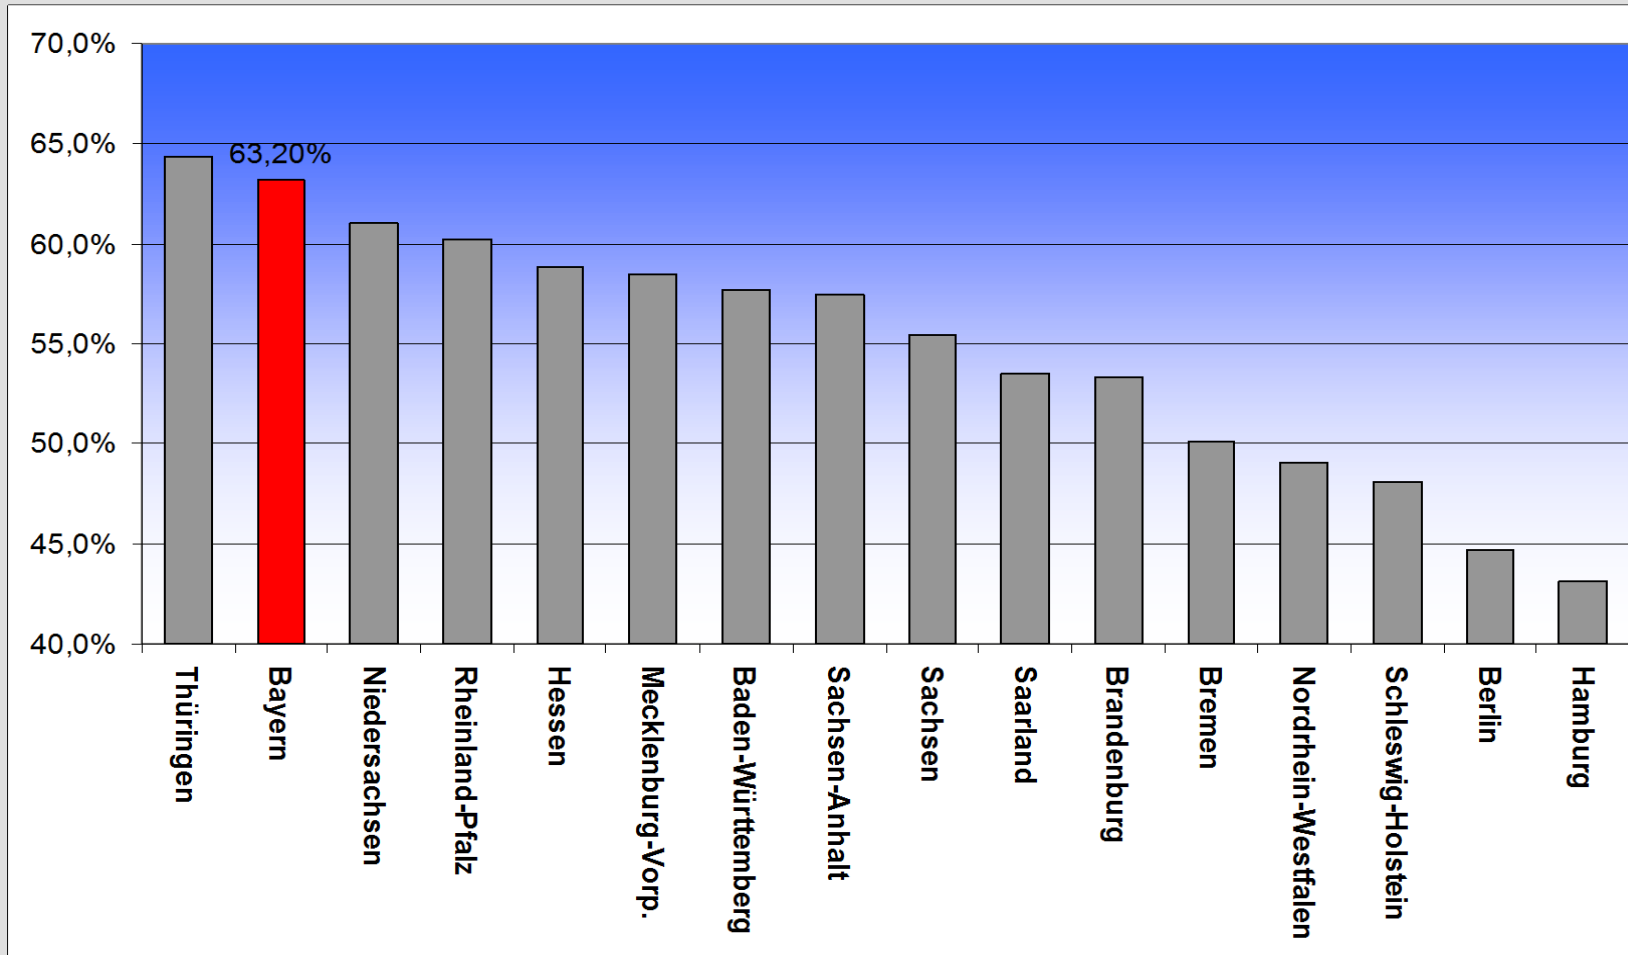

Ländervergleich Kriminalitätsbelastung 2012

Bayern ist sicherstes Bundesland

Ländervergleich Aufklärungsquote 2012

Auch bei der AQ belegt Bayern einen Spitzenplatz

Kriminalitätsbelastung in deutschen Großstädten

Straftaten pro 100.000 Einwohner (HZ)

Einwohner	Stadt	Einwohnerzahl	HZ 2012
1Mio+	München	1.378.176	7.153
	Hamburg	1.798.836	12.651
	Köln	1.017.155	14.590
500tsd+	Nürnberg	510.602	8.626
	Essen	573.468	10.522
	Bremen	548.319	13.298
200tsd+	Augsburg	266.647	8.156
	Gelsenkirchen	256.652	9.880
	Aachen	260.454	12.405

Stellenentwicklung der Bayerischen Polizei

Wir haben den höchsten Personalbestand aller Zeiten erreicht.

Ruhestandsabgänge und Einstellungen

Wohnungseinbruch 2003 bis 2012

Bayern

Bund