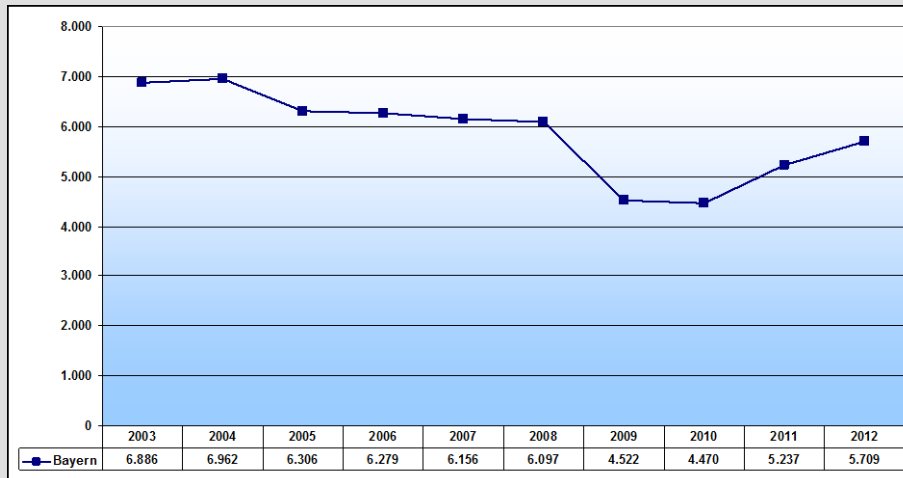

Straftaten pro 100.000 Einwohner (HZ)

Einwohner	Stadt	Einwohnerzahl	HZ 2012
1Mio+	München	1.378.176	7.153
	Hamburg	1.798.836	12.651
	Köln	1.017.155	14.590
500tsd+	Nürnberg	510.602	8.626
	Essen	573.468	10.522
	Bremen	548.319	13.298
200tsd+	Augsburg	266.647	8.156
	Gelsenkirchen	256.652	9.880
	Aachen	260.454	12.405

Stellenentwicklung der Bayerischen Polizei

Wir haben den höchsten Personalbestand aller Zeiten erreicht.

Ruhestandsabgänge und Einstellungen

Wohnungseinbruch 2003 bis 2012

Bayern

Bund