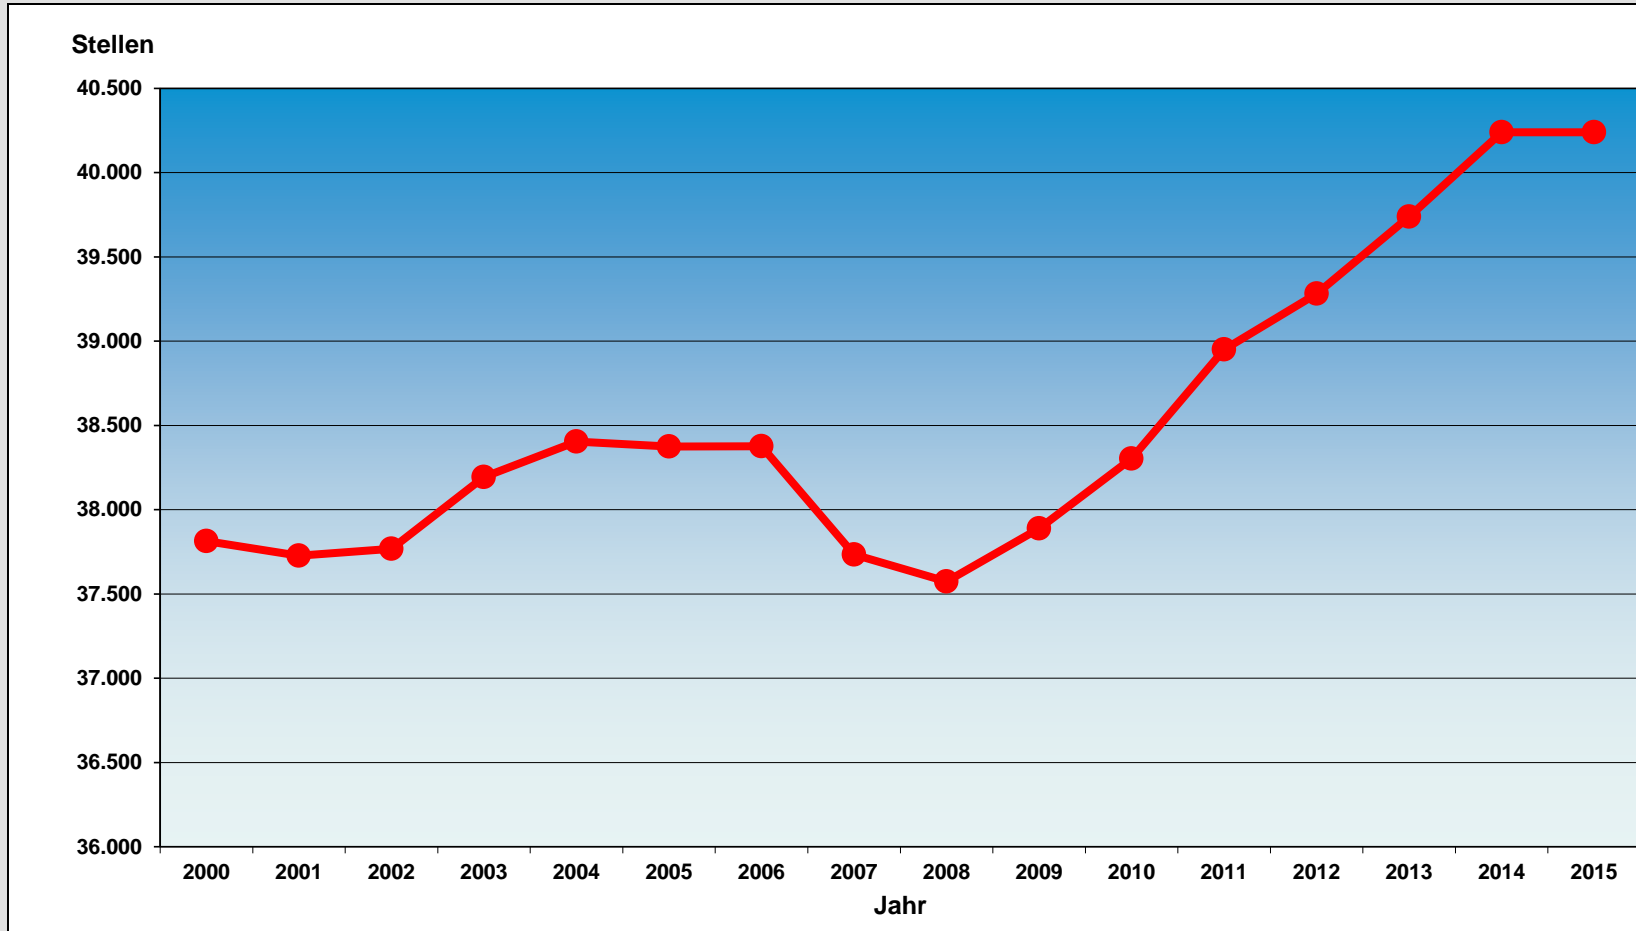

Stellenentwicklung der Bayerischen Polizei

Wir haben den höchsten Personalbestand aller Zeiten erreicht.