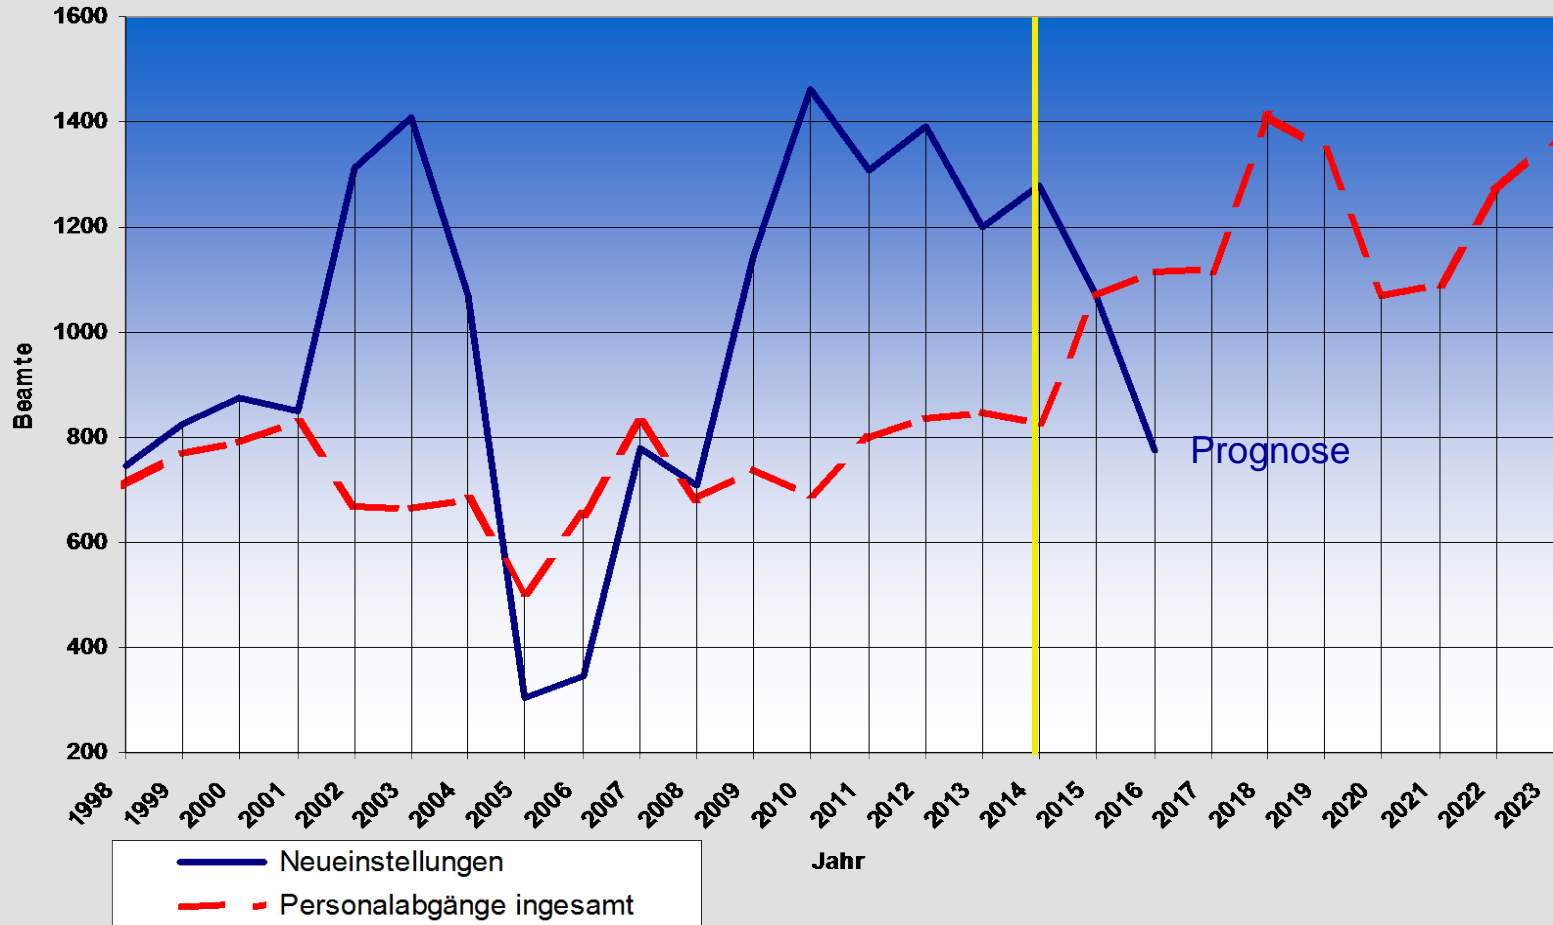

Ländervergleich Kriminalitätsbelastung 2012

Bayern ist sicherstes Bundesland

Ländervergleich Aufklärungsquote 2012

Auch bei der AQ belegt Bayern einen Spitzenplatz

Kriminalitätsbelastung in deutschen Großstädten

Straftaten pro 100.000 Einwohner (HZ)

Einwohner	Stadt	Einwohnerzahl	HZ 2012
1Mio+	München	1.378.176	7.153
	Hamburg	1.798.836	12.651
	Köln	1.017.155	14.590
500tsd+	Nürnberg	510.602	8.626
	Essen	573.468	10.522
	Bremen	548.319	13.298
200tsd+	Augsburg	266.647	8.156
	Gelsenkirchen	256.652	9.880
	Aachen	260.454	12.405

Stellenentwicklung der Bayerischen Polizei

Wir haben den höchsten Personalbestand aller Zeiten erreicht.

Ruhestandsabgänge und Einstellungen

Wohnungseinbruch 2003 bis 2012

Bayern

Bund